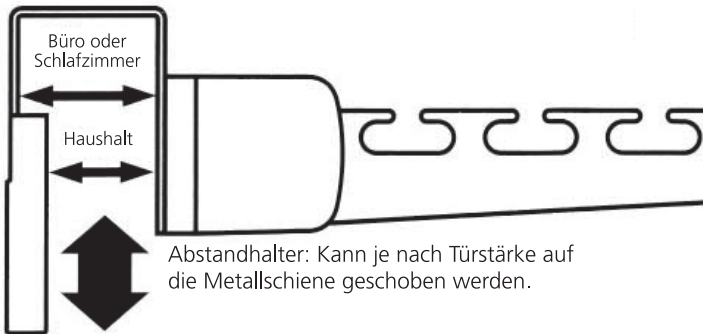

Türhaken »Magic«

Art.-Nr. 52 61 185

BEDIENUNGSANLEITUNG

Passt an jede Tür in Haushalt oder Büro