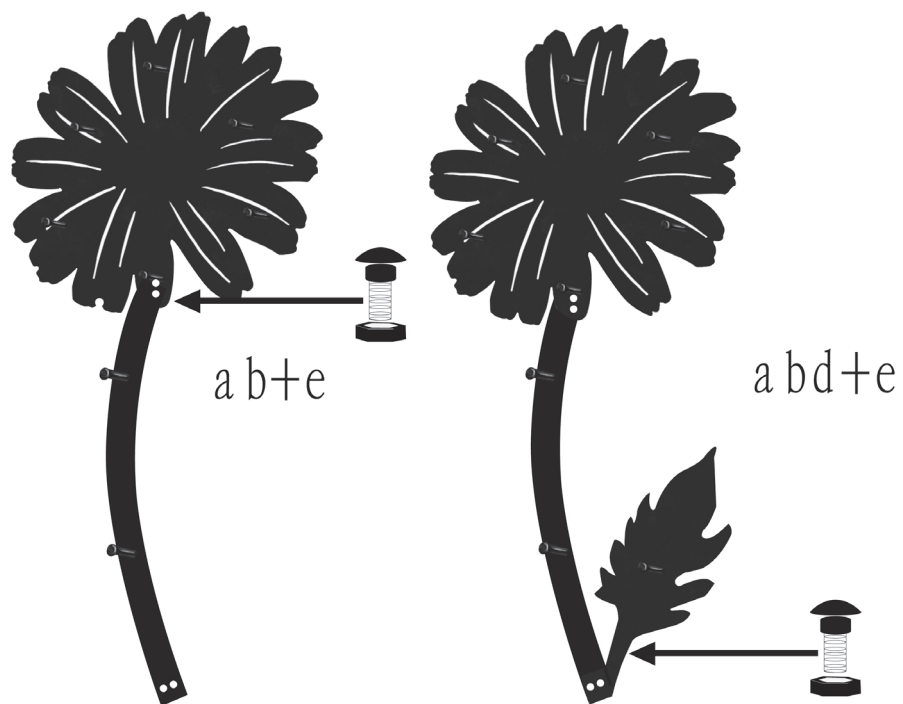

AUFBAUANLEITUNG

Wandgarderobe »Blume«

Art.-Nr. 54 83 649

Kundenservice Sollten Sie Fragen zu dem Artikel haben, wenden Sie sich bitte an unseren Kundendienst: Verlagsgruppe Weltbild GmbH, Steinerner Furt, 86167 Augsburg, Telefon: 0180 - 53 54 327 E-Mail: info@weltbild.de

Weltbild